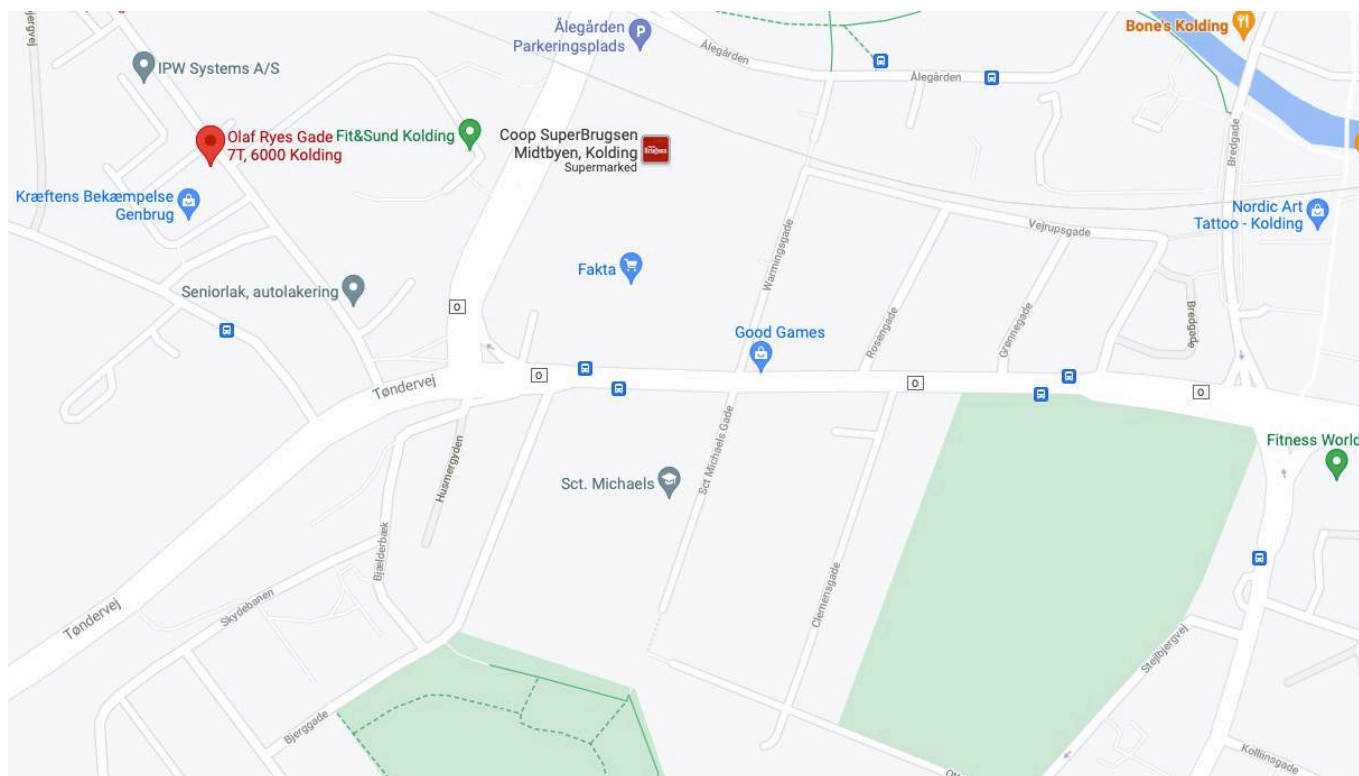

Infrastruktur

Tog

Olaf Ryesgade ligger 19 minutter på gå ben fra Kolding station.

Busser

Området er velbetjent af busser.

Parkering

Parkering for både dig som Klinikhaver og dine klienter.

Området

Olaf Ryesgade området ligger med kort afstand til Centrum og med nem adgang til mortervejen.

KOLDING STATION. – 1.5 km væk.

Tætteste busstoppested SEEST BAKKE (Kolding) – 150 m.

Gratis parkering for klinikhaver.

Masser af grønt areal.