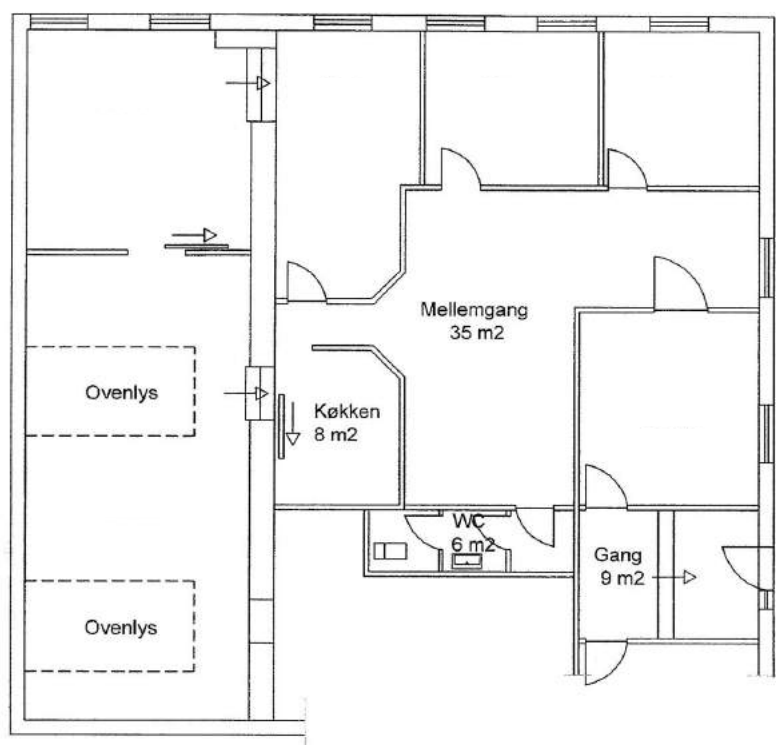

Plantegning

Vejledende tegning - ej målfast

Historien og området

Olaf Ryegade 7T st, th er beliggende i en af de smukke og karakteristiske bygninger i den gamle Mejerifabrik.

Mejeriernes gl. maskinfabrik, som i 50 år blev benyttet til at fremstilling af bl.a. kedler, keglekerne og pladevarmevekslere til mejeriene. Komplekset rummer 9 tidstypiske spændende bygninger med et samlet areal på 10.000 m2.